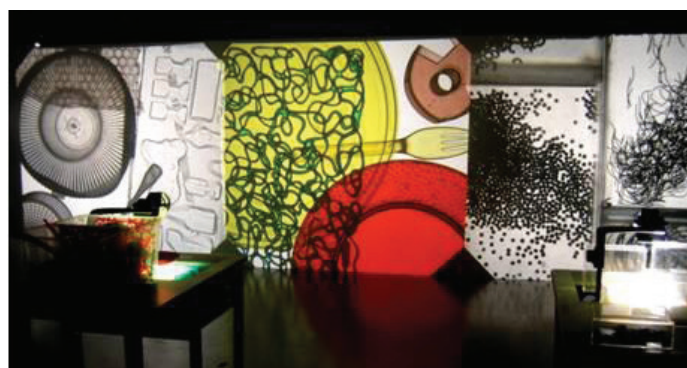

le mostre

> l'atelier delle luci

l'arte con il retroproiettore

12 settembre 2019 - 12 gennaio 2020

Un'esposizione ideata dal "Service de médiation culturelle" del Centre Pompidou di Parigi che stimola in modo divertente la creatività attiva per comprendere temi importanti dell'arte come la composizione, la luce, i materiali e i supporti. Questa mostra immersiva vede i bambini coinvolti da "protagonisti-artisti": sono loro stessi ad animare lo spazio espositivo arricchendolo in modo sorprendente e variato, immergendosi in un'esperienza che racchiude contemporaneamente la dimensione del gioco, della sperimentazione tecnico-manuale e della creazione fantasiosa. Non solo, il percorso si presta anche ad approfondimenti multidisciplinari e costituisce un punto di partenza innovativo per il docente che desidera sviluppare un progetto trasversale nel corso dell'anno scolastico (arte, scienze, espressione delle emozioni, cinema d'animazione, fotografia). Dossier pedagogico allegato.