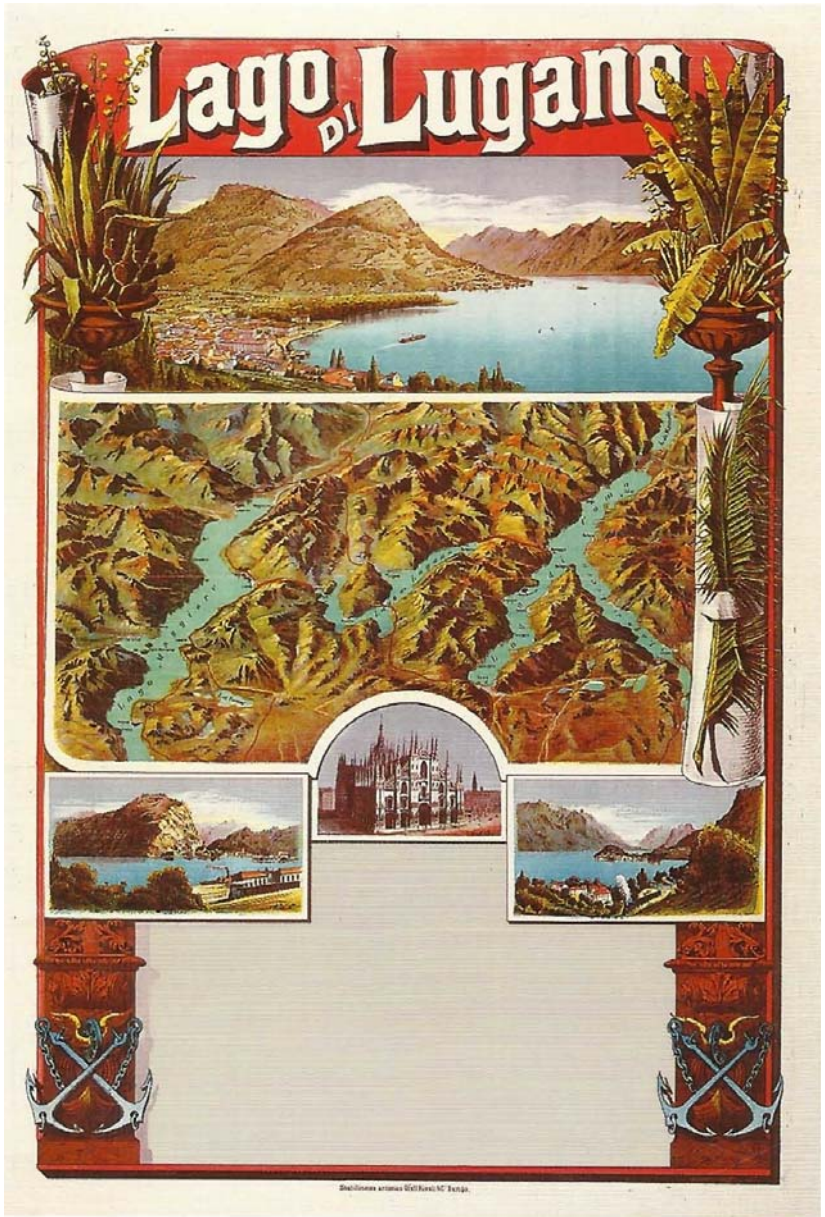

Artista sconosciuto, Manifesto Lago Bodanico-Säntis, 1913
(Photoglob ZH)

A. Muret, Manifesto per la ferrovia Martigny-Orsières, Vallese, 1913
(Photoglob ZH)

W.F. Burger, Manifesto per l'Ufficio del Turismo, S. Moritz, 1914
(Photoglob ZH)

Artista sconosciuto, Manifesto navigazione Lago di Lugano, 1915
(Photoglob ZH)

O. Baumberger, Manifesto Zurigo, 1916 circa
(Photoglob ZH)

ST. MORITZ

GRAPH. ANSTALT J. WOLFFENBERGER ZÜRICH

E. Cardinaux, Manifesto per l'Ufficio Turistico, S. Moritz, 1917
(Photoglob ZH)