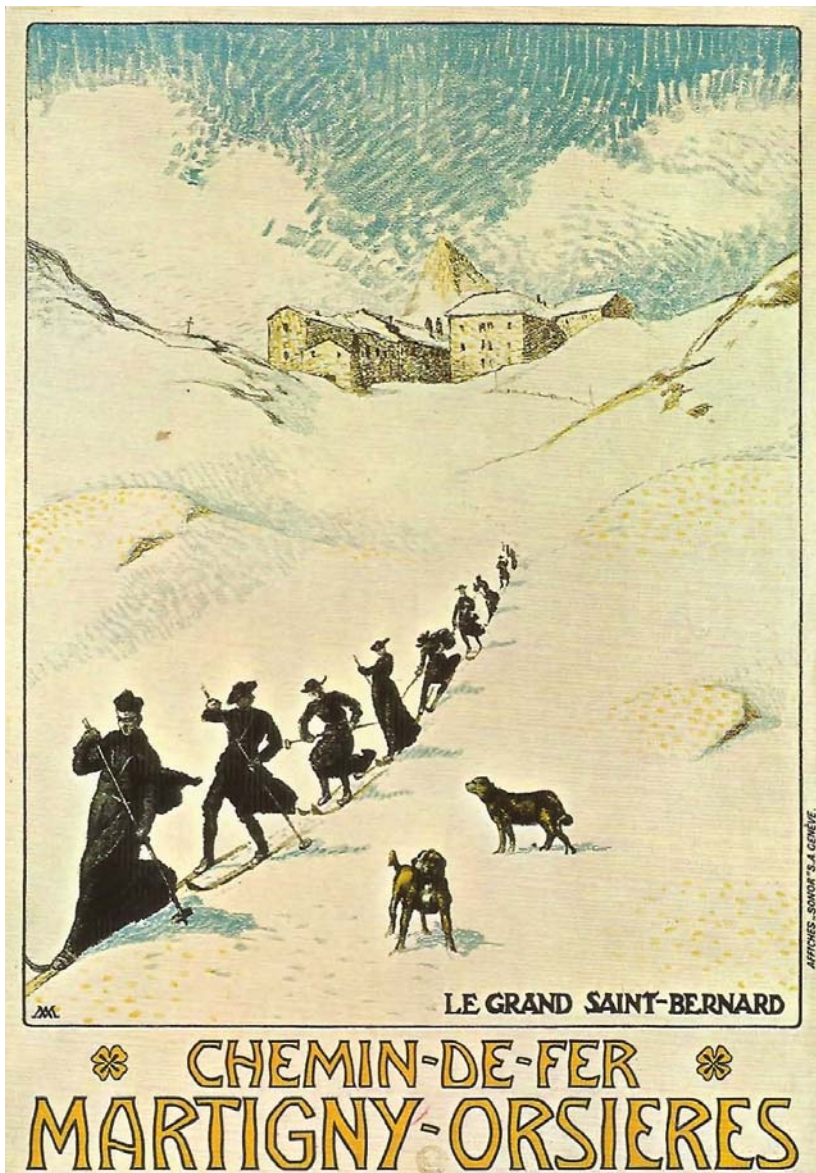

Artista sconosciuto, Manifesto Lago Bodanico-Säntis, 1913
(Photoglob ZH)

A. Muret, Manifesto per la ferrovia Martigny-Orsières, Vallese, 1913
(Photoglob ZH)

W.F. Burger, Manifesto per l'Ufficio del Turismo, S. Moritz, 1914
(Photoglob ZH)