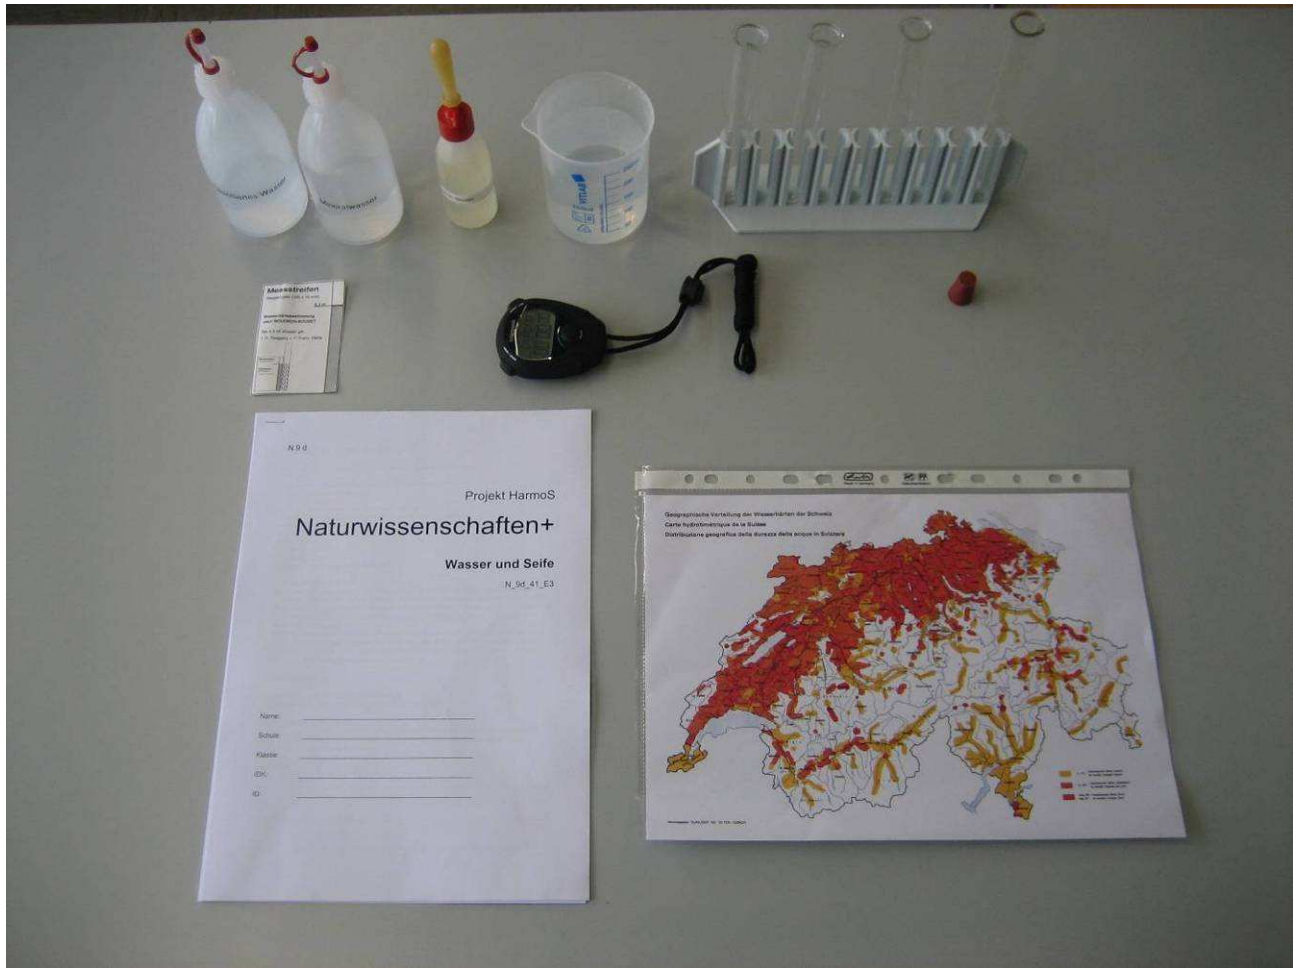

Materiale TP9: ACQUA E SAPONE

	per studente	per Set
Materiale sperimentale		
Portaprovette	1	7
Provette	4	28
Tappi adatti alle provette	1	7
Flacone contagocce contenente sapone in soluzione	1	7
Flacone contagocce con acqua distillata	1	7
Flacone contagocce con acqua minerale	1	7
Bicchieri con acqua del rubinetto	1	7
Cartina della durezza dell'acqua in Svizzera	1	7
Fascette di misurazione	1	7
Materiale per Set		
Acqua minerale		1 bottiglia
Acqua distillata		1 bottiglia
Provette di riserva		?
Materiale aggiuntivo		
Cronometro	1	7

Controllo del materiale: ogni set contiene il materiale marcato in grigio.

Luoghi in cui si trovano i set: Berna, Losanna, Zurigo.

Osservazioni:

- ...

Disposizione del materiale

- ...
- ...
- ...
- ...

Suggerimenti per la valutazione

- Aiuti nella valutazione:

Il sorvegliante può aiutare lo studente nell'utilizzo del cronometro. L'aiuto viene registrato dal sorvegliante con la dicitura «OROLOGIO» sul bordo del foglio di lavoro all'esercizio corrispondente.