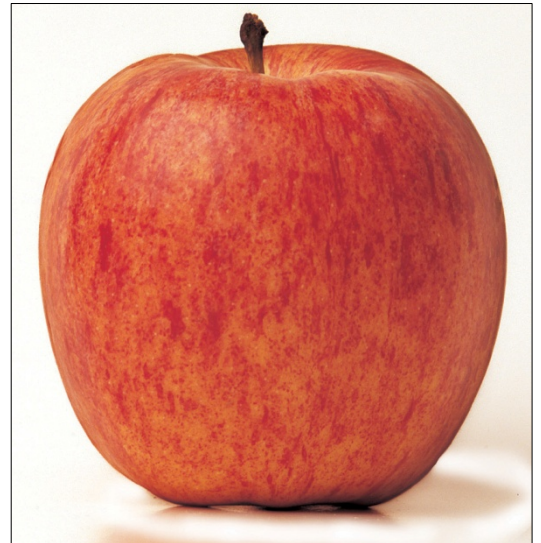

Una mela al giorno - allegato 1

Mele Golden Delicious

Dicono di lei che è:

Colore: **giallo-verde**

Forma: **rotonda**

Odore: **dolce**

Sapore: **croccante e succosa**

Provenienza: **Stati Uniti**

Periodo di raccolta: **Settembre/Ottobre**

Voi siete d'accordo?.....

Mele Starking

Dicono di lei che è:

Colore: **rossa**

Forma: **rotonda-asimmetrica**

Odore: **intenso**

Sapore: **aromatico e dolce**

Provenienza: **Stati Uniti**

Periodo di raccolta: **fine Settembre**

Voi siete d'accordo?.....

Mele Gala

Dicono di lei che è:

Colore: **rosso brillante**

Forma: **piccola e rotonda**

Odore: **fragola**

Sapore: **dolce**

Provenienza: **Nuova Zelanda**

Periodo di raccolta: **fine Agosto/Settembre**

Voi siete d'accordo?.....

Mele Elstar

Colore: **giallo e rosse**

Forma: **molto rotonda**

Odore: **delicato**